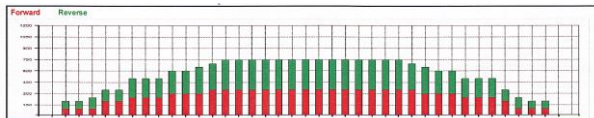

Trainingszuschuss: **350,- €** garantiert bei mind. 30 Startern *)
1. – 3. Platz + beste Dame falls nicht platziert.
*) = bei weniger als 30 Startern %-duale Ausschüttung entspr. der Teilnehmer

Startgebühr: 20,-- € inkl. Spiele, Reentry 20,- € - Finale 20,-- €

Starttermine: Donnerstag, den 13.02.2020 - 19:00 Uhr

Donnerstag, den 27.02.2020 - 19:00 Uhr = **Finale**

Bitte eine ½-Std. vor Startbeginn anwesend sein.

Meldungen: am Counter des Bowling-Centers in der Starterliste, oder unter bsc-lauf@web.de

Meldeschluss: **2 Tage vor dem jeweiligen Starttag**
Unangemeldete Spieler können nur bei freier Bahnen Kapazität an der Challenge teilnehmen.

Öl-Muster:

Teilnahmebedingungen:

Die Weisungen und Entscheidungen der Turnierleitung sind bindend. Die Teilnahme erfolgt auf eigene Gefahr. Der Rechtsweg ist ausgeschlossen. Bei Nichtantritt oder Spielabbruch (aus welchem Grund auch immer) erfolgt keine Rückerstattung der Startgebühr. Der Spieler erkennt mit Einzahlung des Startgeldes die Turnierbestimmungen an. Jugendliche bedürfen der schriftlichen Zustimmung eines Erziehungsberechtigten. Jugendliche unter 16 Jahren sind nicht spielberechtigt. Eine Doppelbahn kann je nach Beteiligung mit 6-8 Spielern belegt werden.