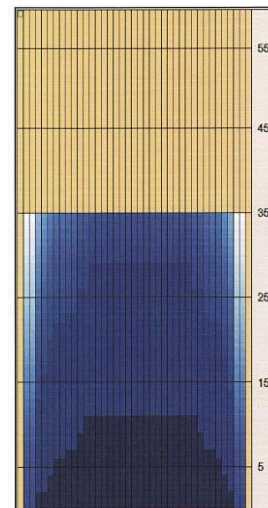

Teilnahmebedingungen:

Die Weisungen und Entscheidungen der Turnierleitung sind bindend. Die Teilnahme erfolgt auf eigene Gefahr. Der Rechtsweg ist ausgeschlossen. Bei Nichtantritt oder Spielabbruch (aus welchem Grund auch immer) erfolgt keine Rückerstattung der Startgebühr. Der Spieler erkennt mit Einzahlung des Startgeldes die Turnierbestimmungen an. Jugendliche bedürfen der schriftlichen Zustimmung eines Erziehungsberechtigten. Jugendliche unter 16 Jahren sind nicht spielberechtigt. Eine Doppelbahn kann je nach Beteiligung mit 6-8 Spielern belegt werden.

Hinweis zur DSGVO:

Mit der Einzahlung des Startgeldes stimmt der Teilnehmer der Veröffentlichung der Spielergebnisse in Verbindung mit seinem Namen und Lichtbild (Finalisten) in der Wertungsliste zu.