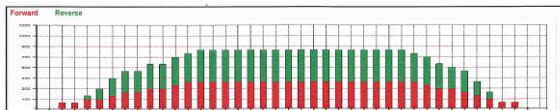

Teilnahmebedingungen:

Die Weisungen und Entscheidungen der Turnierleitung sind bindend. Die Teilnahme erfolgt auf eigene Gefahr. Der Rechtsweg ist ausgeschlossen. Bei Nichtantritt oder Spielabbruch (aus welchem Grund auch immer) erfolgt keine Rückerstattung der Startgebühr. Der Spieler erkennt mit Einzahlung des Startgeldes die Turnierbestimmungen an. Jugendliche bedürfen der schriftlichen Zustimmung eines Erziehungsberechtigten. Jugendliche unter 16 Jahren sind nicht spielberechtigt. Eine Doppelbahn kann je nach Beteiligung mit 6-8 Spielern belegt werden.

Hinweis zur DSGVO:

Mit der Einzahlung des Startgeldes stimmt der Teilnehmer der Veröffentlichung der Spielergebnisse in Verbindung mit seinem Namen und Lichtbild (Finalisten) in der Wertungsliste zu.